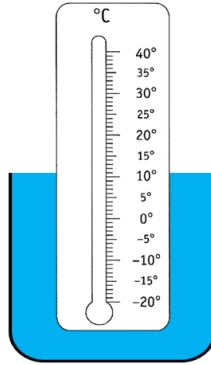

1 Complète la définition et le schéma du thermomètre.

Le thermomètre est un appareil qui sert à _____ la _____ .

2 Relie chaque thermomètre à son nom et indique quelle température il mesure.

• thermomètre mural

Quand il fait chaud

• le liquide apparait dans le tube.

Composition et rôle

Fonctionnement

4 Si on veut faire changer le niveau du liquide dans le tube :
 Quelle partie du thermomètre faut-il chauffer ou refroidir ? (Colorie la bonne réponse.)

la planchette

le haut du tube

le réservoir

5 Entoure le schéma de l'expérience dans laquelle le thermomètre est dans la bonne position.

6 Ecris la température indiquée par chaque thermomètre.

7 Colorie le liquide dans les thermomètres selon les températures indiquées.

21 °C

17 °C

5 °C

réservoir

réservoir

réservoir

réservoir

planchette
graduée