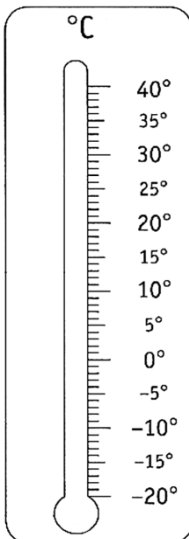

1 Complète la définition et le schéma du thermomètre.

Le thermomètre est un appareil qui sert à _____ la _____ .

2 Relie chaque thermomètre à son nom et indique quelle température il mesure.

• thermomètre mural

Quand il fait chaud

• le liquide apparait dans le tube.

Composition et rôle

Fonctionnement

4 Si on veut faire changer le niveau du liquide dans le tube :
 Quelle partie du thermomètre faut-il chauffer ou refroidir ? (Colorie la bonne réponse.)

la planchette

le haut du tube

le réservoir

5 Entoure le schéma de l'expérience dans laquelle le thermomètre est dans la bonne position.

6 Ecris la température indiquée par chaque thermomètre.

7 Colorie le liquide dans les thermomètres selon les températures indiquées.

21 °C

17 °C

5 °C

réservoir

réservoir

réservoir

réservoir

planchette
graduée