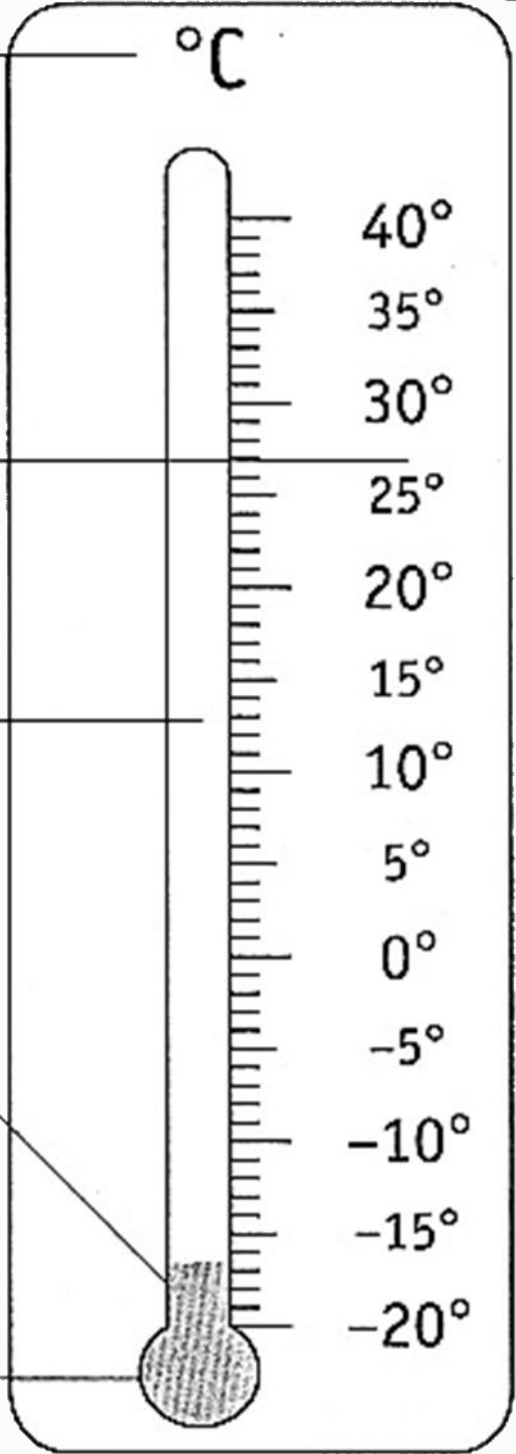

Leçon n°2

Le thermomètre

unité de mesure

planchette graduée

tube en verre

liquide coloré

réservoir

Leçon n°2

Le thermomètre

Empty rectangular box for labeling the top part of the thermometer.

Empty rectangular box for labeling the middle part of the thermometer.

Empty rectangular box for labeling the lower middle part of the thermometer.

Empty rectangular box for labeling the bottom part of the thermometer.

Empty rectangular box for labeling the bulb of the thermometer.

unité de mesure

unité de mesure

unité de mesure

réservoir

réservoir

réservoir

tube en verre

unité de mesure

unité de mesure

unité de mesure

réservoir

réservoir

réservoir

liquide coloré