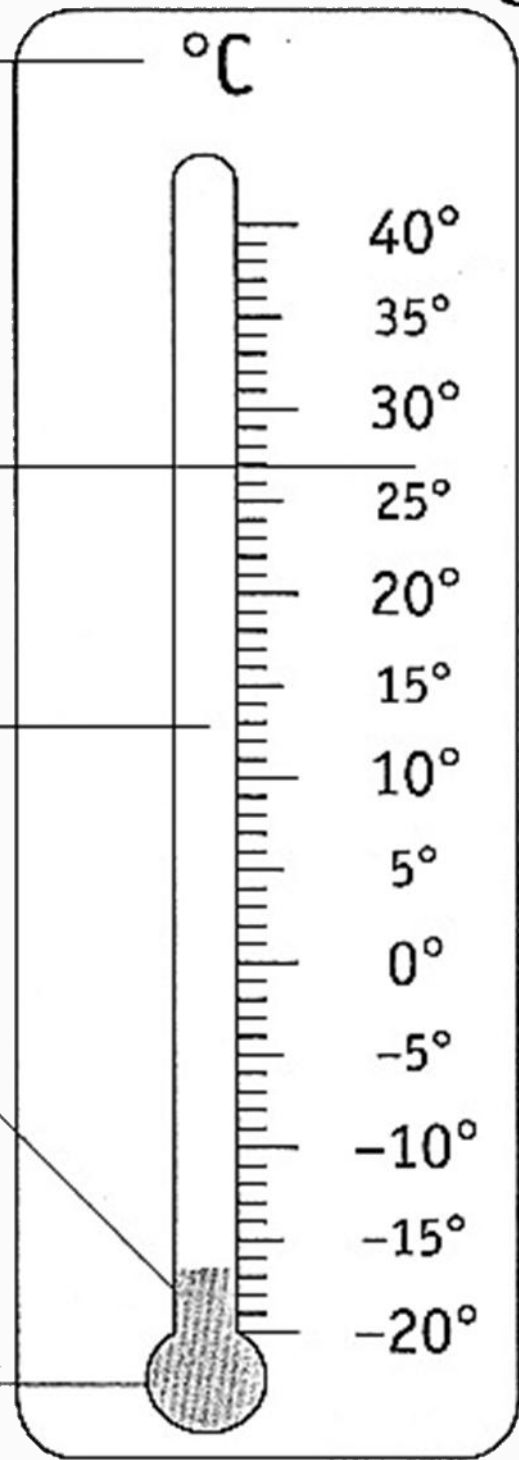

Leçon n°2

Le thermomètre

unité de mesure

planchette graduée

tube en verre

liquide coloré

réservoir

Leçon n°2

Le thermomètre

Empty rectangular box for labeling the top part of the thermometer.

Empty rectangular box for labeling the middle part of the thermometer.

Empty rectangular box for labeling the lower middle part of the thermometer.

Empty rectangular box for labeling the bottom part of the thermometer.

Empty rectangular box for labeling the bulb of the thermometer.

unité de mesure

unité de mesure

unité de mesure

réservoir

réservoir

réservoir

tube en verre

unité de mesure

unité de mesure

unité de mesure

réservoir

réservoir

réservoir

liquide coloré