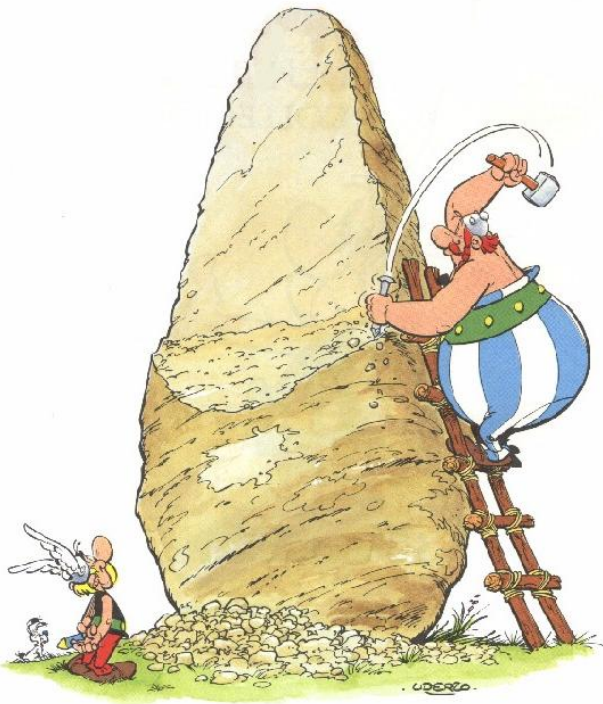

Les menhirs

Dans tous les albums d'*Astérix*, on peut voir Obélix transporter un menhir.

Un menhir est une pierre dressée, plantée verticalement. Les menhirs étaient érigés à la préhistoire, au Néolithique (entre 4 500 et 2 500 avant J.-C.).

Les aventures d'*Astérix* se déroulent à l'Antiquité, aux alentours de 50 avant J.-C. À cette époque, les Gaulois n'élevaient pas de menhirs !